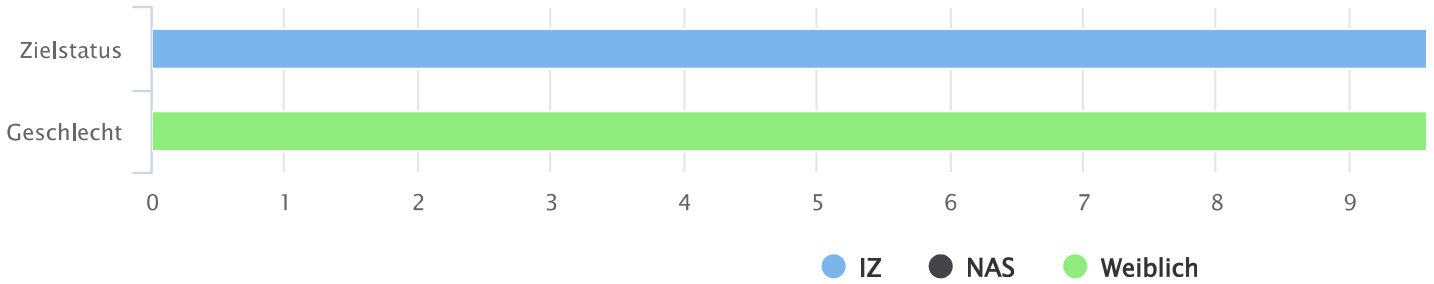

• [Vereine](#)

• [wir.auf.ski](#)

• [Meine Skizeit](#)

[Verwaltung](#)

FIS Para Alpin Women SL

0144, Slalom, 18.02.2024, Brand - Niggenkopf - FIS Strecke

Starterfeld

false client

Vision Impaired Women (weiblich, 1924 - 2023)

Zuschlag: 94,18

Rg.	SN.	Code	Name	Nation	Mannschaft	JG.	1.DG	2.DG	Zeit	Diff.	Pkt.
1	101	40634	GRUBE Luisa	GER		2001	53,36	54,31	1:25,98	0,00	7,12
2	103	58634	GSTREIN Magdalena	AUT		2000	57,79	1:00,08	1:38,59	12,61	115,22
3	104	59566	REQUESENS LEIBENGER Alejandra	SPA		2002	1:03,53	1:01,85	1:44,87	18,89	169,06
4	102	51702	KORDIC Karla	CRO		2003	1:06,93	1:05,77	1:45,97	19,99	178,49